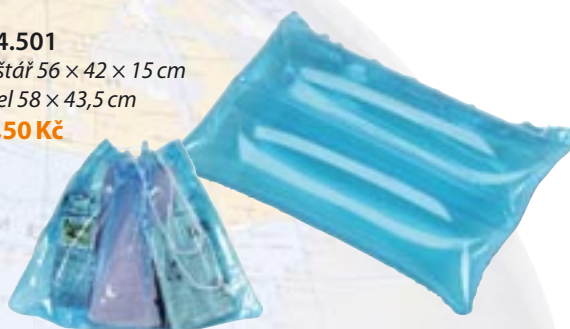

Nafukovadla

... více najdete v katalogích

Plážové míče
Od 2500 ks.

Fotbalové míče
Od 500 ks.

544.500
58 × 160 × 18 cm
107 Kč

544.501
Polštář 56 × 42 × 15 cm
Pytel 58 × 43,5 cm
59,50 Kč

538.618
107 Kč

544.512
107 Kč

544.513
107 Kč

544.498
59,50 Kč

544.499
59,50 Kč

Další typy nafukovadel dle specifikace zákazníka

Nafukovadla

Standardní modely od 1 ks.
Minimální množství:
– fotbalové míče od 500 ks
– plážové míče od 2500 ks
– další dle dohody